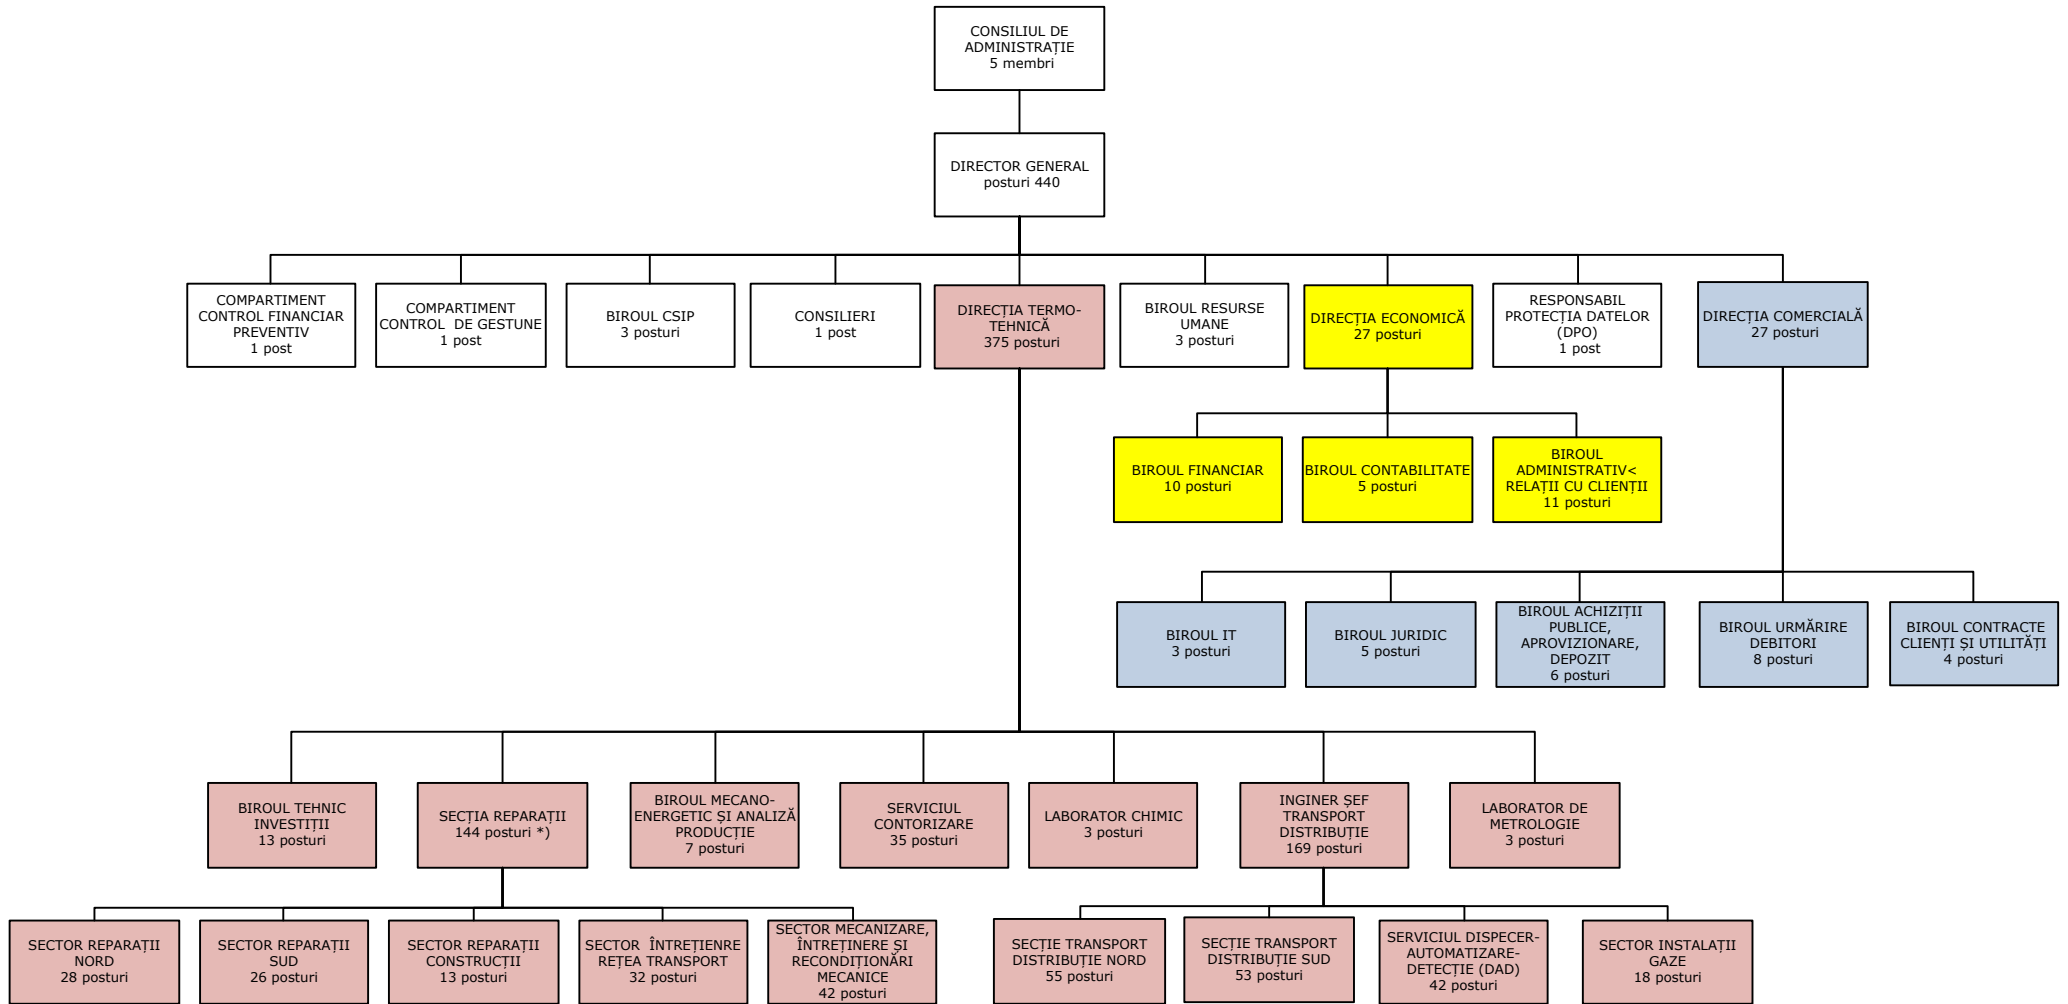

ORGANIGRAMA TERMOFICARE CONSTANȚA S.R.L.

Obs. În cadrul Secției reparații sunt cuprinse 2 posturi (1 adjunct de șef de secție și 1 referent) în directa subordine a șefului de secție.